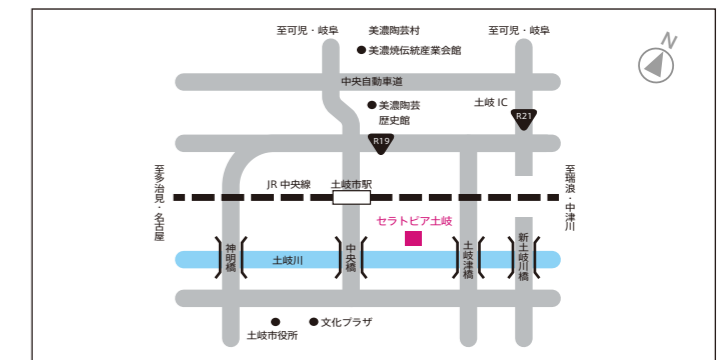

### 電車でお越しの方

JR 東海道本線・名鉄三河線刈谷駅南口より、ウイングデッキ直結徒歩3分

### ものづくり企業様向けソリューションサイトのご紹介

● 部品加工情報サイト「部品加工センター愛知.com」

部品加工センター愛知

検索

● 工場工事情報サイト「工場工事・メンテナンスセンター愛知.com」

工場工事メンテナンス

検索

土岐市産業文化振興センター セラトピア土岐